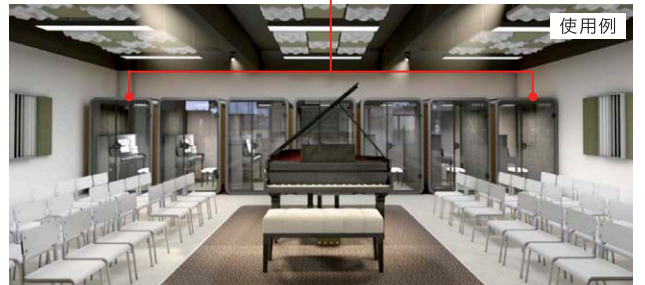

# 調光式ガラス採用 サイレントBOX

**液晶瞬間調光ガラス使用**  
 審美性と耐久性に優れた  
 サイレントボックス!

【防音ガラス 透明】

【防音ガラス 不透明】

使用例

**防音ガラスをワンタッチで  
透明・不透明の切り替えが可能!**

音楽だけでなく小会議室、企業内個室  
 としてもご利用可能

今までの「簡易防音 BOX」に無い遮音性と  
 快適な音楽環境!

「ビジネスシリーズ」、「医療用シリーズ」など  
 各種取り揃えております!

**スペースさえあれば、どこにでもおける  
組立式・完全ユニットタイプ!**

調光ガラス、Bluetooth、スピーカ、換気、  
 ライト、コンセントなど各種標準装備!!

**ボックスは4シリーズ** ・ビジネスシリーズ・楽器教育シリーズ・録音シリーズ・医療シリーズ

シリーズ	標準価格
楽器用サイレントBOX	1,762,200 ~ 2,435,400 円
ビジネス用	1,821,600 ~ 3,655,080 円
医療用	5,195,520 ~ 7,824,960 円
録音用	2,435,400 ~ 7,139,880 円

サイズ	外寸 (D×W×H/mm)	内寸 (D×W×H/mm)	利用目安
S	936×1000×2300	900×840×2140	1名
M	1236×1500×2300	1200×1340×2140	2名
ML	1836×1500×2300	1800×1340×2140	3名
L	1536×2200×2300	1500×2040×2140	4名
XL	2136×2200×2300	2100×2040×2140	6名